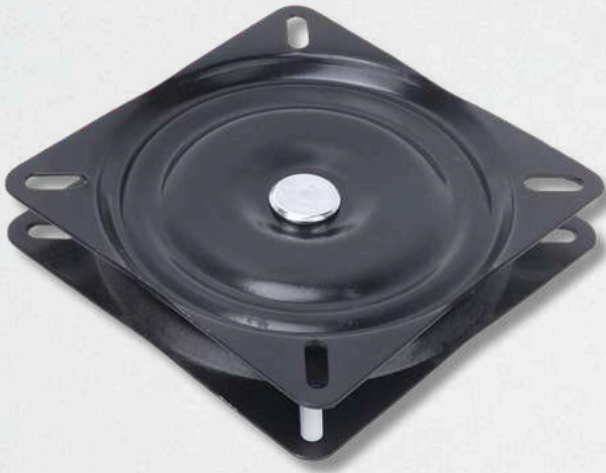

CÓDIGO | DESCRIPCIÓN

001-16162	PLATO GIRATORIO NEGRO 150X150
001-16162	PLATO GIRATORIO NEGRO 175X175

CÓDIGO | DESCRIPCIÓN

608-11211	PLATO GIRATORIO EMBALERADO 9"
001-12000	PLATO GIRATORIO EMBALERADO 12"