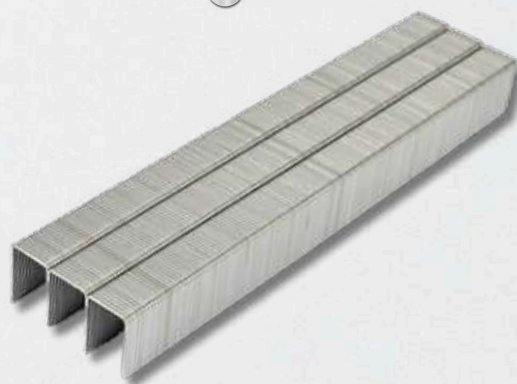

GRAPA SERIE 50

CLAVE	TIPO	COLOR	MILLARES POR CAJA	CAJAS X CARTÓN
NIM5010	CORONA 9MM X 10MM	ZINC	5 MILLARES	20 CAJAS
NIM5012	CORONA 9MM X 12MM	ZINC	5 MILLARES	20 CAJAS
NIM7114	CORONA 9MM X 14MM	ZINC	5 MILLARES	20 CAJAS