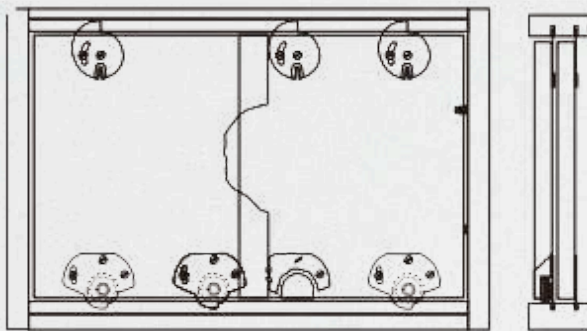

CÓDIGO
NIMTOC

DESCRIPCIÓN
TUBO OVALADO CROMO 6 MTS

CLOSETS